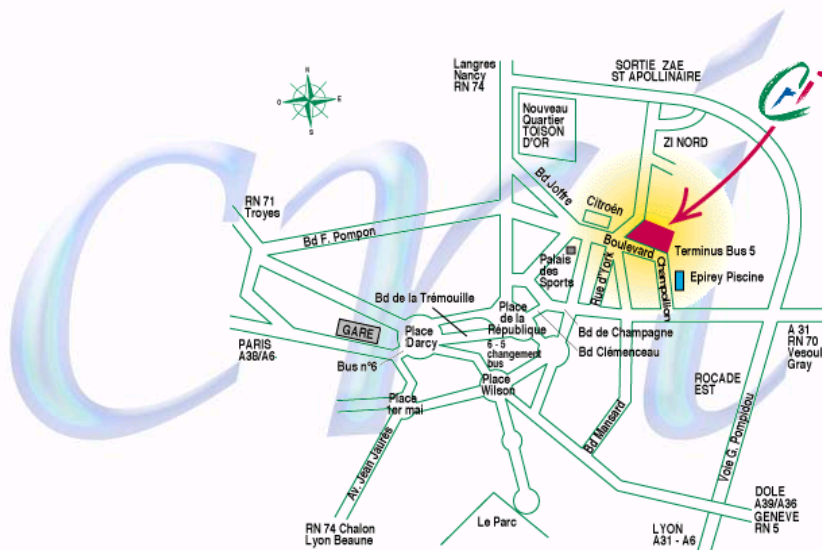

Plan d'accès
Le CRISD, à 10 minutes du centre ville

CRISD - 1 , boulevard Champollion - 21000 Dijon - FRANCE

Tél.: (0)3 80 72 95 20
Fax : (0)3 80 70 00 61

Plan d'accès
Le CRISD, à 10 minutes du centre ville