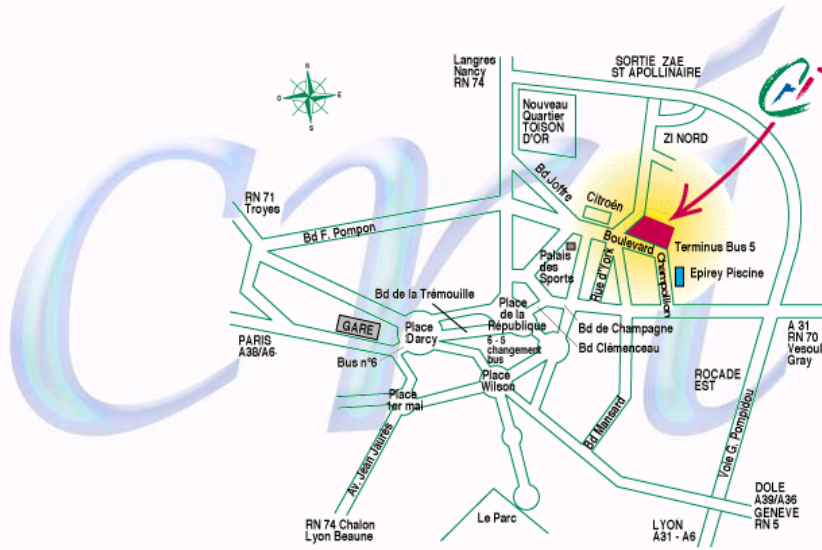

Plan d'accès
Le CRISD, à 10 minutes du centre ville

CRISD - 1 , boulevard Champollion - 21000 Dijon - FRANCE

Tél.: (0)3 80 72 95 20
Fax : (0)3 80 70 00 61

Plan d'accès
Le CRISD, à 10 minutes du centre ville